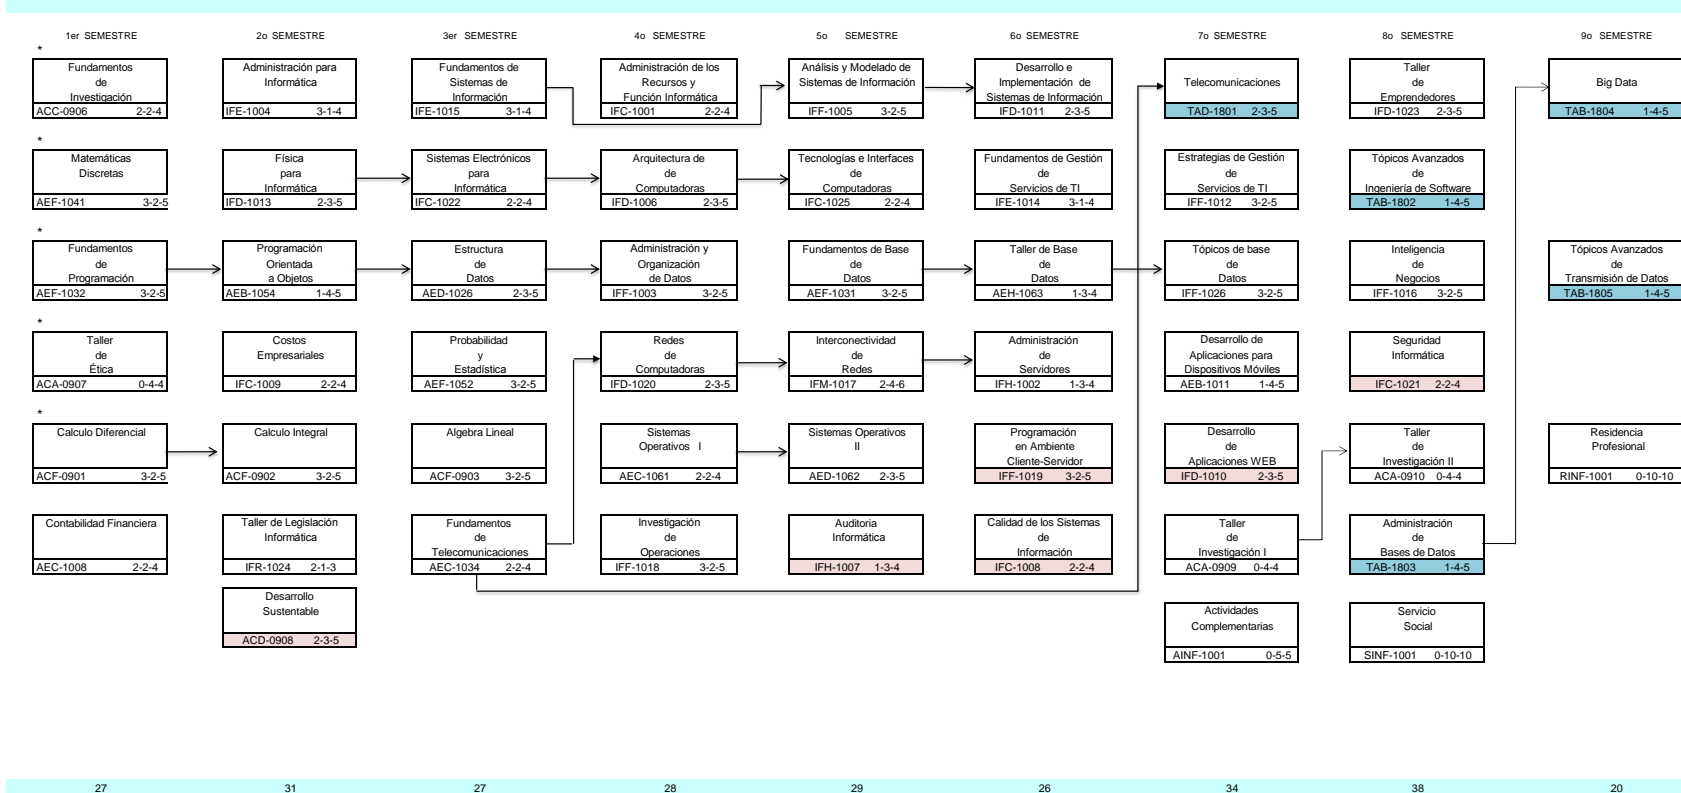

INSTITUTO TECNOLÓGICO SUPERIOR DE SAN ANDRÉS TUXTLA
DIRECCIÓN ACADÉMICA

CARRERA: INGENIERÍA INFORMÁTICA
PLAN DE ESTUDIOS: IINF-2010-220
ESPECIALIDAD: TIC Y ADMINISTRACIÓN DE INFORMACIÓN
Clave: IINE-TAI-2018-02

* Obligatoria de Entrada Prerrequisito

OBSERVACIONES

1) Las asignaturas de entrada (*) deberán ofrecerse como un paquete único para el primer semestre.

2) Las asignaturas no acreditadas deberán cursarse obligatoriamente en el periodo escolar inmediato.

CRÉDITOS	
Estructura Genérica	210
Residencia	10
Modulo de Especialidad	25
Servicio Social	10
Otros Créditos	5
Total	260