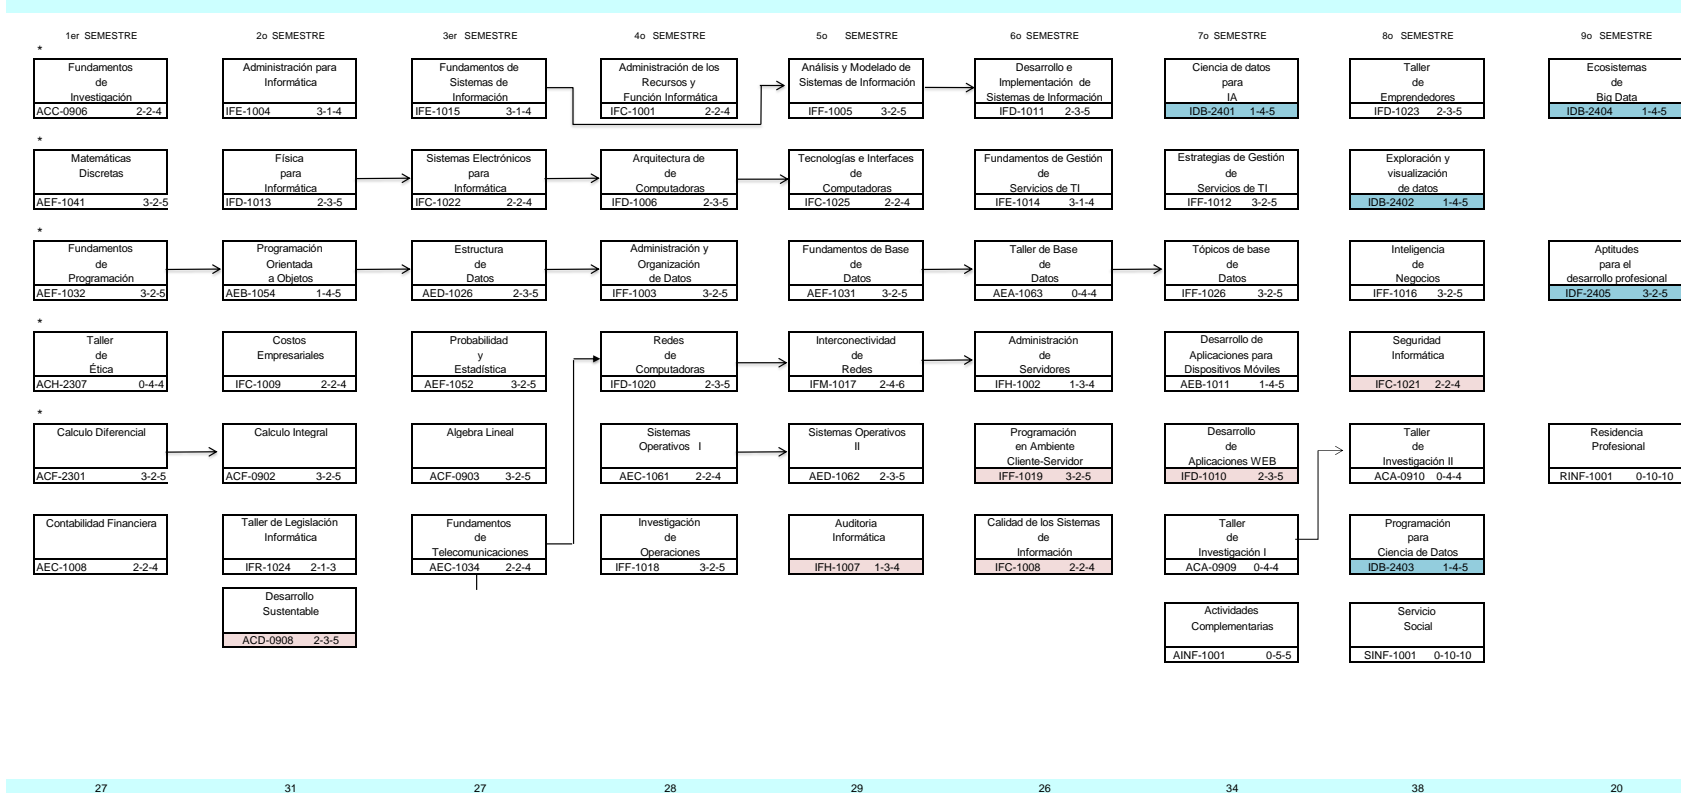

INSTITUTO TECNOLÓGICO SUPERIOR DE SAN ANDRÉS TUXTLA
DIRECCIÓN ACADÉMICA

CARRERA: INGENIERÍA INFORMÁTICA
PLAN DE ESTUDIOS: IINF-2010-220
ESPECIALIDAD: INTELIGENCIA DE DATOS
Clave: IINE-IDD-2024-01

* Obligatoria de Entrada Prerrequisito

OBSERVACIONES
1) Las asignaturas de entrada (*) deberán ofrecerse como un paquete único para el primer semestre.
2) Las asignaturas no acreditadas deberán cursarse obligatoriamente en el periodo escolar inmediato.