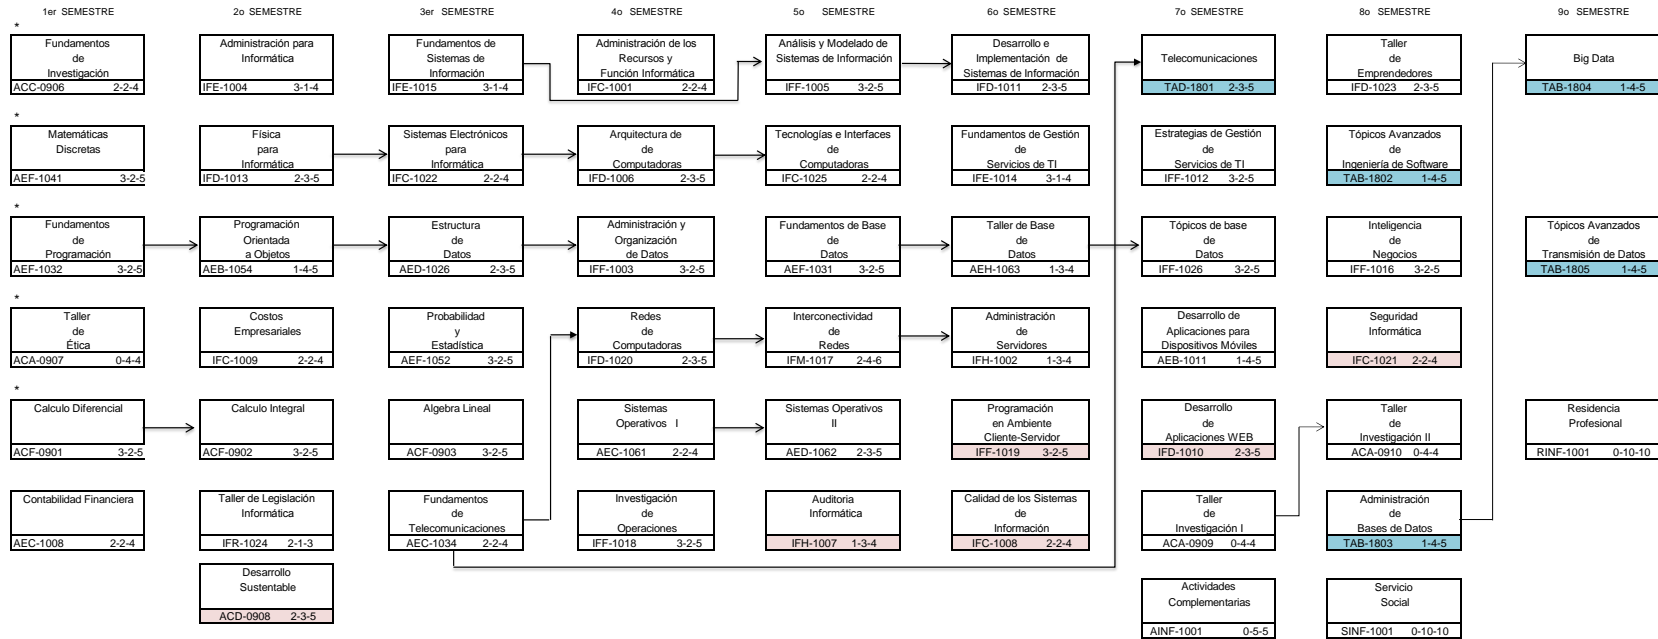

INSTITUTO TECNOLÓGICO SUPERIOR DE SAN ANDRÉS TUXTLA  
DIRECCIÓN ACADÉMICA

CARRERA: INGENIERÍA INFORMÁTICA  
PLAN DE ESTUDIOS: IINF-2010-220  
ESPECIALIDAD: TIC Y ADMINISTRACIÓN DE INFORMACIÓN  
Clave: IINE-TAI-2018-01

27 31 27 28 29 26 34 38 20

\* Obligatoria de Entrada  
Prerrequisito

**OBSERVACIONES**  
1) Las asignaturas de entrada (\*) deberán ofrecerse como un paquete único para el primer semestre.  
2) Las asignaturas no acreditadas deberán cursarse obligatoriamente en el periodo escolar inmediato.

CRÉDITOS	
Estructura Genérica	210
Residencia	10
Modulo de Especialidad	25
Servicio Social	10
Otros Créditos	5
<b>Total</b>	<b>260</b>